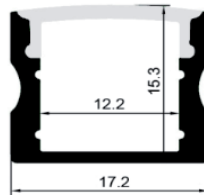

Datos técnicos / Technical data

PERFIL DE ALUMINIO / ALUMINIUM PROFILE

PERFIL DE ALUMINIO ALUMINIUM PROFILE	Descripción Description	Grosor del aluminio Aluminium's thickness
SM1707	Perfil de aluminio de superficie Surface aluminium profile	17x7 mm x 1m o 17x7mm x 1,5m 17x7 mm x 1m or 17x7mm x 1,5m
SM1707- EC	Tapa cerrada Endcap closed	-
SM1707- EO	Tapa abierta Endcap open	-
SM1715	Perfil de aluminio de superficie Surface aluminium profile	17x7 mm x 1m o 17x7mm x 1,5m 17x7 mm x 1m or 17x7mm x 1,5m
SM1715- EC	Tapa cerrada Endcap closed	-
SM1715- EO	Tapa abierta Endcap open	-
RC1707	Perfil de aluminio para empotrar Embebed aluminium profile	17x7 mm x 1m o 17x7mm x 1,5m 17x7 mm x 1m or 17x7mm x 1,5m
RC1707- EC	Tapa cerrada Endcap closed	-
RC1707- EO	Tapa abierta Endcap open	-
SM1707- MC	Clip de sujeción de plástico para SM1707 y SM1715 Plastic mounting clip for SM1707 & SM1715	-
SM1707- OD	Difusor mate para SM1707 y SM1715 Opal matt diffuser for SM1707 & SM1715	-
SM1707- CD	Difusor transparente para SM1707 y SM1715 Clear diffuser for SM1707 & SM1715	-

SM1707

SM1715

RC1707