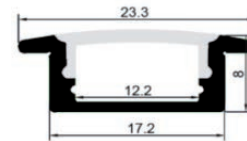

Datos técnicos / Technical data

PERFIL DE ALUMINIO / ALUMINIUM PROFILE

PERFIL DE ALUMINIO ALUMINIUM PROFILE	Descripción Description	Grosor del aluminio Aluminium's thickness
SM1707	Perfil de aluminio de superficie Surface aluminium profile	17x7 mm x 1m o 17x7mm x 1,5m 17x7 mm x 1m or 17x7mm x 1,5m
SM1707- EC	Tapa cerrada Endcap closed	-
SM1707- EO	Tapa abierta Endcap open	-
SM1715	Perfil de aluminio de superficie Surface aluminium profile	17x7 mm x 1m o 17x7mm x 1,5m 17x7 mm x 1m or 17x7mm x 1,5m
SM1715- EC	Tapa cerrada Endcap closed	-
SM1715- EO	Tapa abierta Endcap open	-
RC1707	Perfil de aluminio para empotrar Embebed aluminium profile	17x7 mm x 1m o 17x7mm x 1,5m 17x7 mm x 1m or 17x7mm x 1,5m
RC1707- EC	Tapa cerrada Endcap closed	-
RC1707- EO	Tapa abierta Endcap open	-
SM1707- MC	Clip de sujeción de plástico para SM1707 y SM1715 Plastic mounting clip for SM1707 & SM1715	-
SM1707- OD	Difusor mate para SM1707 y SM1715 Opal matt diffuser for SM1707 & SM1715	-
SM1707- CD	Difusor transparente para SM1707 y SM1715 Clear diffuser for SM1707 & SM1715	-

SM1707

RC1707